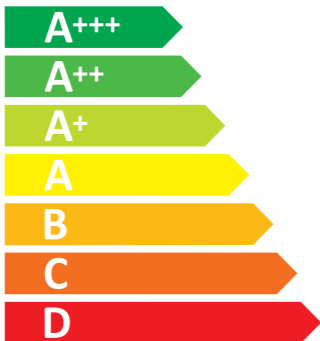

# ENERG

енергия · ενεργεια

AEG

NBE7P731AB

944035082

**71** L

**1.09** kWh/cycle\*

**0.52** kWh/cycle\*