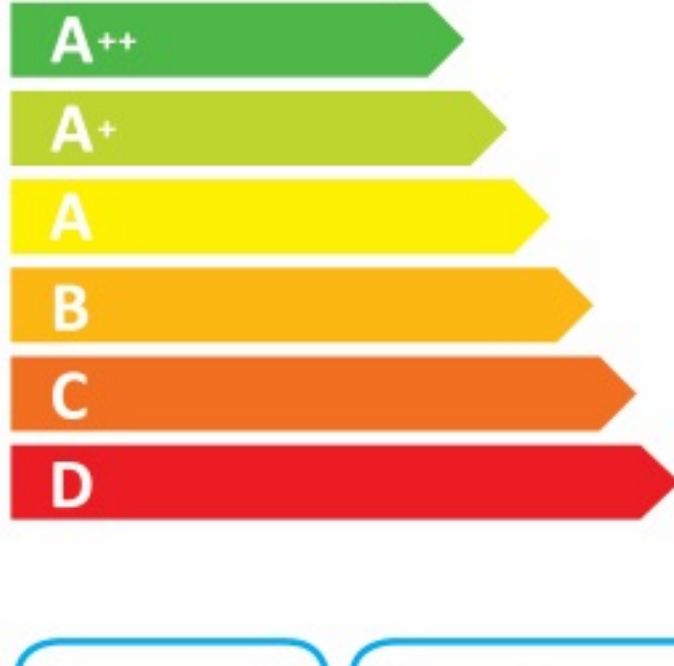

ENERG
енергия · ενεργεια

Y IJA
IE IA

MAS106L3EXC

58 L

0.86 kWh/cycle*

0.74 kWh/cycle*

* цикл · cyklus · portion · zklus · πρόγραμμα · ciclo · tsükkel · ohjelma · ciklus ciklas · cikls · ģiklu · cyclus · cykl · ciclu · program · cykel

65/2014

ENERG
енергия · ενεργεια

Y IJA
IE IA

MAS106L3EXC

46 L

0.66 kWh/cycle*

kWh/cycle*

* цикл · cyklus · portion · zklus · πρόγραμμα · ciclo · tsükkel · ohjelma · ciklus ciklas · cikls · ģiklu · cyclus · cykl · ciclu · program · cykel

65/2014

ENERGY

MAS106L3EXC

58 L

0.86 kWh/cycle*

0.74 kWh/cycle*

* цикл · cyklus · portion · zklus · πρόγραμμα · ciclo · tsükkel · ohjelma · ciklus ciklas · cikls · ģiklu · cyclus · cykl · ciclu · program · cykel