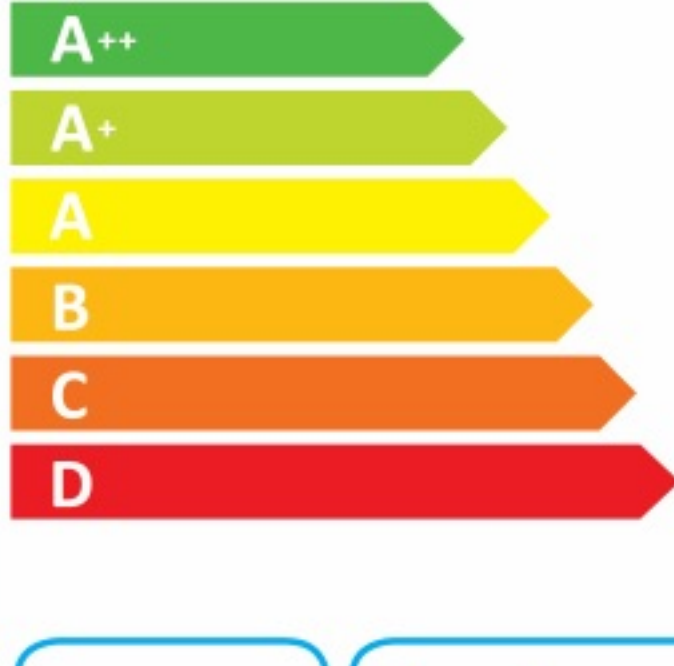

ENERG
енергия · ενεργεια

Y IJA
IE IA

MAS106L3EXC

58 L

0.86 kWh/cycle*

0.74 kWh/cycle*

* цикл · cyklus · portion · zklus · πρόγραμμα · ciclo · tsükkel · ohjelma · ciklus ciklas · cikls · ģiklu · cyclus · cykl · ciclu · program · cykel

65/2014

ENERG
енергия · ενεργεια

Y IJA
IE IA

MAS106L3EXC

46 L

0.66 kWh/cycle*

kWh/cycle*

* цикл · cyklus · portion · zklus · πρόγραμμα · ciclo · tsükkel · ohjelma · ciklus ciklas · cikls · ģiklu · cyclus · cykl · ciclu · program · cykel

65/2014

ENERGY

MAS106L3EXC

58 L

0.86 kWh/cycle*

0.74 kWh/cycle*

* цикл · cyklus · portion · zklus · πρόγραμμα · ciclo · tsükkel · ohjelma · ciklus ciklas · cikls · ģiklu · cyclus · cykl · ciclu · program · cykel